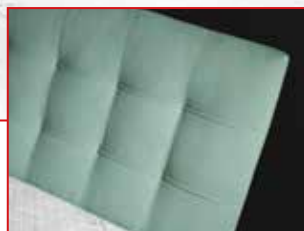

Postel v základním provedení
bez matrací **14 390 Kč.**

~~31 980 Kč~~
18 890 Kč

Cena postele
v základním provedení.

■ Foto v látce exclusive – za příplatek.

LÁTKOVÉ PŘÍPRAVY
Elita 4 (petrolejová)
Elita 10 (šedá)