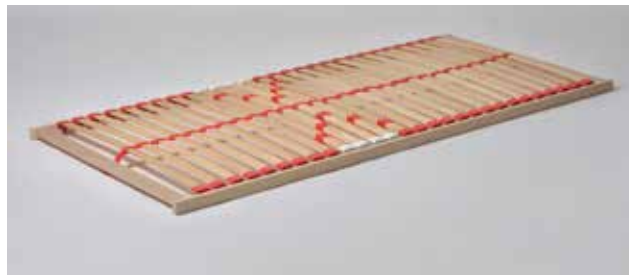

- celkové: 200 × 106 × 89 cm
- rozložené: 160 × 200 cm
- výška sedu / ložné plochy 52 cm

110 kg
NOSNOST

rošt Relax

Základní nepolohovací rošt s 18-ti předepjatými širokými lamelami vhodný pro pružinové i pěnové matrace. Lamely v pevných pouzdech vytvoří stabilní podklad pro uložení matrace. Rošt je výklonný z boku.

150 kg
NOSNOST

rošt Hammer

Kvalitní latkový rošt HAMMER je určen pro ty, kteří vyhledávají opravdu tvrdé spaní. Rošt HAMMER je vyroben ze smrkových latí, které jsou 20mm vysoké. Tyto latě jsou pevně spojeny s 50mm vysokou multiplexovou latí. Všechny smrkové latě jsou tudíž napevno přišroubované. Rošt je tuhý a nehýbe se, jako například u latkového roštu, který je spojen jen šňůrou. Rošt je vhodný pro všechny typy matrací.

NOSNOST ROŠTU 150 kg.

130 kg
NOSNOST

rošt Duoflex

Luxusní lamelový rošt s 28 předepjatými lamelami pro pohodlný relax a odpočinek. Duoflex je polohovatelný v pěti relaxačních polohách pod hlavou a jedné poloze v nohách. Pružné lamely uložené ve dvojicích v kaučukových pouzdech jsou rozloženy do 3 anatomických zón. Středový popruh zlepšuje stabilitu a nosnost roštu. Posuvnými objímkami lze nastavit individuální tuhosti v bederní části. Je vhodný pro všechny druhy matrací.