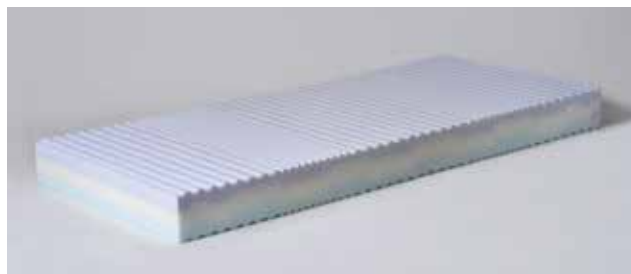

matrace Viola

2990 Kč

výška 17 cm

Luxusní 5-zónová matrace VIOLA je vyrobena bez použití lepidel. Díky důmyslně prořezanému profilu je matrace uzamčena v tzv. zámcích a tudíž tu není třeba lepidel. Matrace je složena ze třech kvalitních PUR pěn o třech různých gramážích. Matrace je oboustranná a díky této kombinaci PUR pěn můžete užívat měkkou nebo tvrdou stranu. Vzhledem k použitým materiálům a zámku matrace dokonale kopíruje tvar těla a tvoří dokonalé pohodlí.

120 kg
NOSNOST

3
TVRDOST