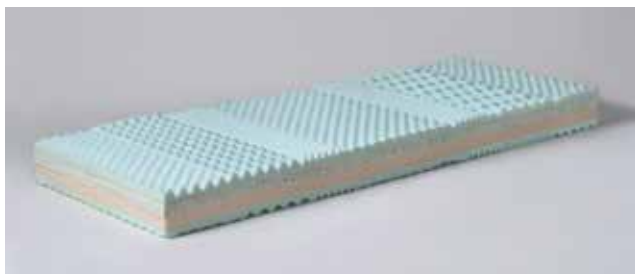

1 490 Kč

› v látce ELITA 1 790 Kč

110 kg
NOSNOST

3/4
TVRDOST

matrace Miami

2990 Kč

výška 17 cm

Luxusní 7-zónová matrace MIAMI je složena z profilované PUR pěny a kvalitní vysokogramážové RE pěny. RE pěna je pojená ze směsi HR a PUR pěn, stlačená vysokým tlakem. Materiál – RE pěna – výrazně dodává matracím požadovanou tuhost resp. vyšší nosnost. Matrace z RE pěny jsou tak často vyhledávané pro své jedinečné vlastnosti. Na vrchní a spodní straně je profilovaná PUR pěna, která dodá matraci dokonalou funkčnost pro Vaše pohodlí.