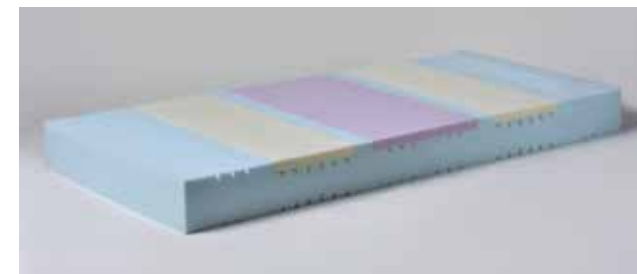

matrace Mona Visco

4190 Kč

výška 18 cm

Čtyřzónová matrace MONAVISCO je kombinací HR studené pěny o vysoké gramáži a viscoelastické pěny o dvou různých tuhostí. Díky efektu pomalého vracení se pěna dokonale přizpůsobí tvaru těla, podrží ho v optimální poloze a svou měkostí dodá tělu velmi příjemný pocit při ležení. Díky schopnosti buněk líné pěny předávat si navzájem tlakovou energii, rozloží pěna váhu těla plynule na celý povrch těla, což způsobí omezení převrácení se během spánku až o 80%. Tím spánek dostává rozměr skutečné regenerace a odpočinku.

110 kg
NOSNOST

2
TVRDOST