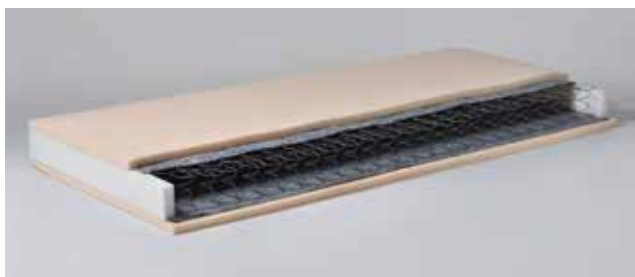

110 kg
NOSNOST

2
TVRDOST

matrace Kombiflex

2990 Kč

výška 17 cm

Pružinová matrace KOMBIFLEX je nejoblíbenější bonellová matrace na našem trhu. Díky systému bonell, které jsou z 2,4 mm silného kaleného ocelového drátu, tvoří společně s polyuretanovou pěnou a speciální ztužené vrstvě Jeparolu, která brání protlačení bonell vzdušnou a kvalitní matraci. Díky těmto vlastnostem zajišťuje pohodový zdravý spánek. Proto se stala tak oblíbenou. Vhodný podklad je jak pevný rošt, deska nebo dnes již oblíbený lamelový rošt.