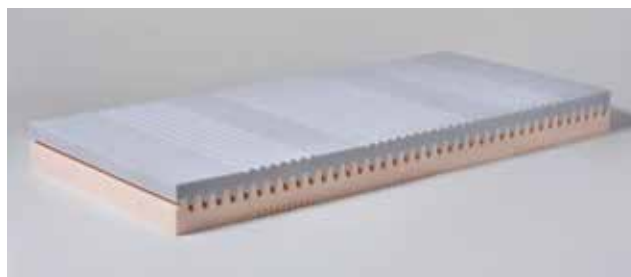

matrace Star

3790 Kč

výška 18 cm

Luxusní 7-zónová matrace STAR je vyrobena bez použití lepidel. Díky důmyslně prořezanému profilu je matrace uzamčena v tzv. zámcích a tudíž tu není třeba lepidel. Šedá strana matrace je z HR studené pěny o vysoké gramáži a zelená strana matrace je z kvalitní PUR pěny. Díky této kombinaci můžete užívat měkkou nebo tvrdou stranu. Vzhledem k použitým materiálům a zámku matrace je matrace dokonale vzdušná.

150 kg
NOSNOST

5
TVRDOST